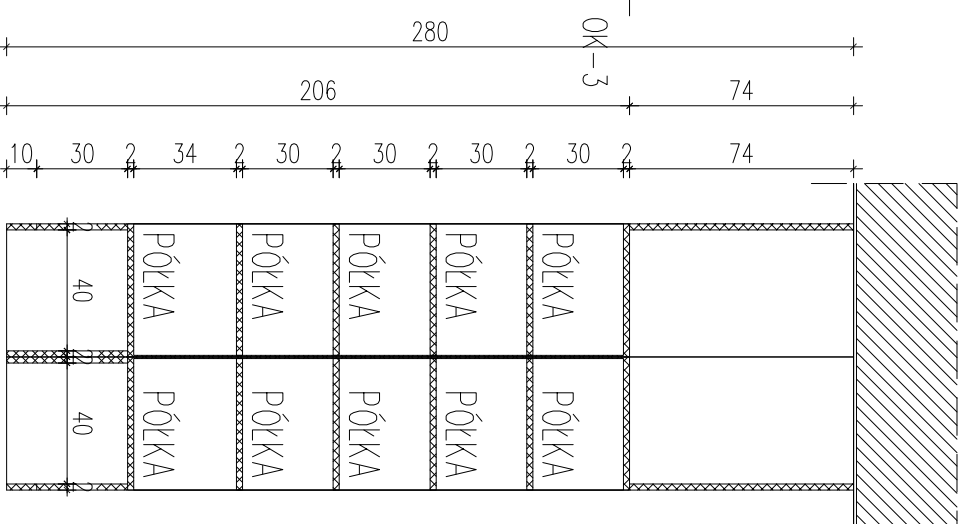

REGAŁ NA KSIĄŻKI MEB-2

DATA:
16.03.2020r.

NR RYS.:
MEB-2

WIDOK OD FRONTU

PRZEKRÓJ A-A

REGAŁ NA KSIĄŻKI:
2 REGAŁY USTAWIONE DO SIEBIE PLECAMI
WYKONANE Z PŁYTY MEBLOWEJ "KLON"
DOKŁADNY KOLOR PŁYTY WG. KARTY KOLORÓW

RZUT

Projekt: PROJEKT PRZEDSZKOŁA PRZY UL. BYDGOSKICH PRZEWYSLÓWCÓW W BYDGOSZCZY

Nazwa i numer rysunku:

ZABUDOWA MEBLOWA MEB-2
REGAŁY NA KSIĄŻKI

BPPT — PWN — A — MEB-2 —
PROJEKT — FAZA — BRANŻA — RYSUNEK — REMIZA

UWAGI:
1. WSZYSTKIE WYMIARY SPRAWDZIĆ W NATURZE