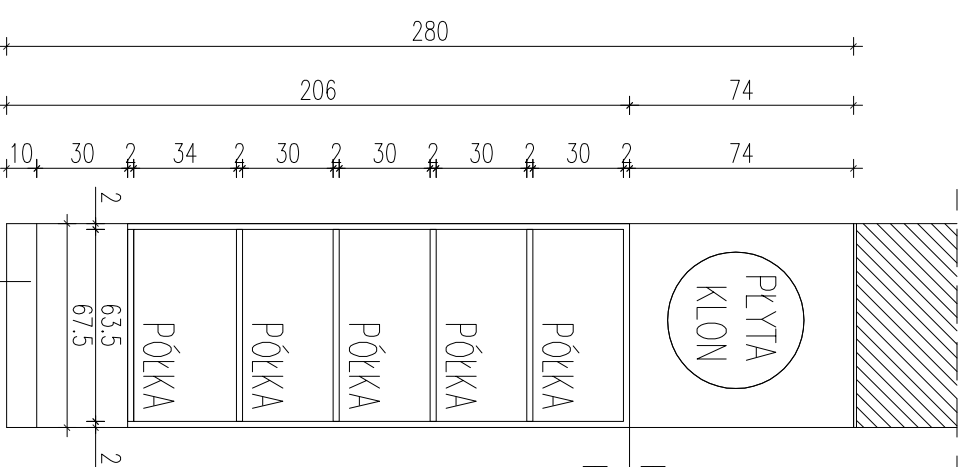

REGAŁ NA KSIĄŻKI MEB-2

DATA:
16.03.2020r.

NR RYS.:
MEB-2

WIDOK OD FRONTU

PRZEKRÓJ A-A

REGAŁ NA KSIĄŻKI:
2 REGAŁY USTAWIONE DO SIEBIE PLECAMI
WYKONANE Z PŁYTY MEBLOWEJ "KLON"
DOKŁADNY KOLOR PŁYTY WG. KARTY KOLORÓW

RZUT

Projekt: PROJEKT PRZEDSZKOŁA PRZY UL. BYDGOSKICH PRZEWYSLÓWCÓW W BYDGOSZCZY

Nazwa i numer rysunku:

ZABUDOWA MEBLOWA MEB-2
REGAŁY NA KSIĄŻKI

BPPT — PWN — A — MEB-2 —
PROJEKT — FAZA — BRANŻA — RYSUNEK — REMIZA

UWAGI:
1. WSZYSTKIE WYMIARY SPRAWDZIĆ W NATURZE